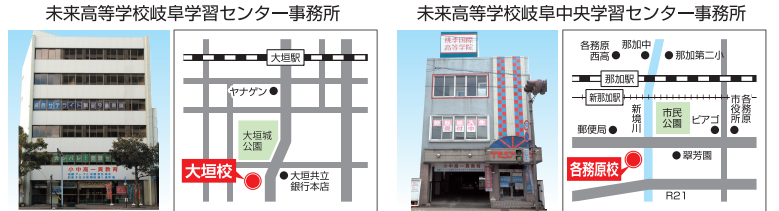

大垣校 各務原校

25年度新コース **週5日** (週3日、週2日も受講できます)
グローバルコミュニケーションコース新設!

- いろいろなコースでキミをしっかりサポート
- 大学進学を目指す... **特進コース**(週5日)
 - 進学を視野に入れ、基礎学力を伸ばす... **進学コース**(週3日・週2日)
 - 通いやすく時間を有意義に... **通信制基本コース**(月2回)
 - 高卒資格の取得を目指す... **スクーリングコース**(年間10日間)

不登校の生徒が入学後、激変!
●中学で全くの不登校生が皆出席に!
●表情が一気に明るくなった!
●毎日が楽しく生きていると通学!

どんなご相談も、学院長が直接承ります。お気軽に ☎0120-150718 までお電話下さい。

大垣校 各務原校

〒503-0887 大垣市郭町3-209 TEL.FAX.0584-82-6611
●JR東海道本線「大垣駅」より南へ徒歩約10分
●大垣共立銀行本店西向

〒504-0991 各務原市那加門前町1-31 TEL.FAX.058-383-8865
●JR高山本線「那加駅」または名鉄各務原線「新那加駅」から新境11に徒歩約10分

通信制から大学 を目指す生徒が対象です
個別指導を十分取り入れ指導し、学力差を解消して全員の学力向上を図っています。また、低廉な学費で大変良心的、他の私立と比較してみてください。

生徒と保護者の方はもちろん 予約制
中学・高校の先生もご相談下さい。
入学相談会 毎週土曜日実施中
学校見学会 随時実施中

小学部 中学部 高校部 **入塾相談会** 桃李学園本部事務局 ☎0120-150718 受付時間 / 11:00~22:00 (日曜と第5週を除く) ★土曜・祝日も受付しております