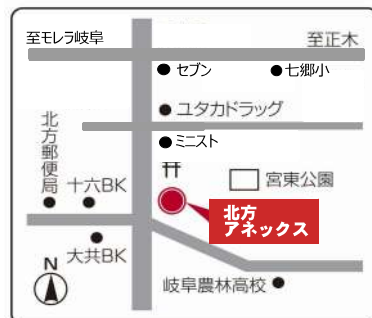

3月 | 課題学習会

「課題テスト」対策 数英課題学習会

21日(金)、24日(月)、26日(水)、28日(金)、31日(日)

14:10~15:50 「高校進学準備講座」参加者は**無料**

4月 | 高校進学準備講座 (真正校・本科コース)

1日(火)、2日(水)、3日(木)、4日(金) 14:00~16:00

10,000円(教材・税込)

> 進学応援キャンペーン適用で、**実質0円**

個別学習相談会

「うちの子大丈夫かな?」とご心配されていませんか。TESアカデミーの個別学習相談会にぜひお越し下さい。TESアカデミーの個別学習相談会は、ゆっくりとご相談いただくため予約制です。

TESアカデミー

桃李学園本部事務局 | 岐阜県本巣市上真桑1870 〒501-0461

Tel.058-324-1191

お近くのTESアカデミーの教室

■ 本巣市上真桑1870 [真桑小東300m]

■ 北方町芝原中町3-16-6 [宮東公園すぐ西]