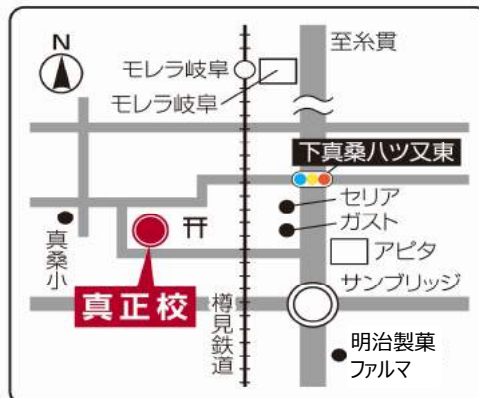

個別入塾相談会

対象 | 高校1年生~高校3年生
時間帯 | 14:00~17:00
予約制 | 予約先は本部事務局まで

11月16日(土)、23日(祝)、12月7日(土)、14日(土)

ゆっくりご相談いただくために、本部事務局(058-324-1191)でご予約下さい。上記日程でご都合が合わない場合には、お気軽にご相談下さい。

体験学習で勉強の楽しさを実感して下さい

【冬の無料招待講座】

| | |
|------------------|---|
| 高校部 真正校 本科コース1年生 | 11月20日(水)、23日(土)、27日(水)、12月4日(水)、7日(土)、11日(水) |
| 高校部 真正校 本科コース2年生 | 11月20日(水)、23日(土)、27日(水)、12月4日(水)、7日(土)、11日(水) |
| 高校部 真正校 本科コース3年生 | 11月23日(土)、26日(火)、12月3日(火)、7日(土)、10日(火)、14日(土) |
| 高校部 北方アネックス | 個別指導コースで高1~高3受付中 (お気軽に本部事務局までお問い合わせ下さい) |

【冬の無料招待講座】は小学部・中学部・高校部で予約受付中です。お気軽に058-324-1191までお電話下さい。

冬の限定個別

- 集団だと質問しにくい ■ 私立中学を受験したい
- 受験大学の出題傾向に特化した勉強がしたい
- 学年の枠を超えて、もっと進んだ勉強がしたい
- 部活で時間が合わない ■ 苦手を克服したい

▶ まずは058-324-1191本部事務局までお電話下さい。

期間
限定

お近くのテスアカデミー・学洋会の教室

小学部 | 中学部 | 高校部 **本科コース**
小学部 | 中学部 | 高校部 **個別指導コース**
■ 本巢市上真桑1870 [真桑小東300m]

小学部 | 中学部 | 高校部 **本科コース**
小学部 | 中学部 | 高校部 **個別指導コース**
■ 北方町芝原中町3-1-6 [宮東公園西]

TESアカデミー 成績が上がる 進学実績がすごい
来年度入塾希望者は、今から塾で頑張ろう!

TEL 058-324-1191