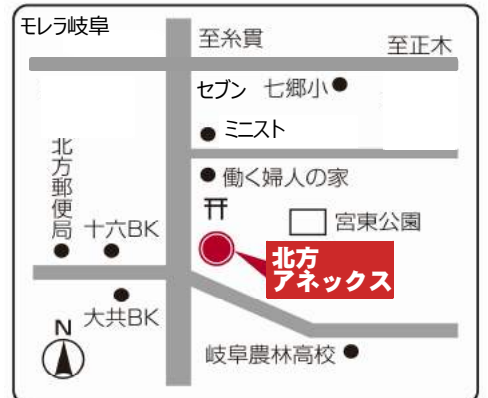

個別入塾相談会

対象 | 高校1年生~高校3年生
時間帯 | 14:00~17:00
予約制 | 予約先は本部事務局まで

11月16日(土)、23日(祝)、12月7日(土)、14日(土)

ゆっくりご相談いただくために、本部事務局(058-324-1191)でご予約下さい。上記日程でご都合が合わない場合には、お気軽にご相談下さい。

体験学習で勉強の楽しさを実感して下さい

【冬の無料招待講座】

| | |
|------------------|---|
| 高校部 真正校 本科コース1年生 | 11月20日(水)、23日(土)、27日(水)、12月4日(水)、7日(土)、11日(水) |
| 高校部 真正校 本科コース2年生 | 11月20日(水)、23日(土)、27日(水)、12月4日(水)、7日(土)、11日(水) |
| 高校部 真正校 本科コース3年生 | 11月23日(土)、26日(火)、12月3日(火)、7日(土)、10日(火)、14日(土) |
| 高校部 北方アネックス | 個別指導コースで高1~高3受付中 (お気軽に本部事務局までお問い合わせ下さい) |

【冬の無料招待講座】は小学部・中学部・高校部で予約受付中です。お気軽に058-324-1191までお電話下さい。

冬の限定個別

- 集団だと質問しにくい ■ 私立中学を受験したい
- 受験大学の出題傾向に特化した勉強がしたい
- 学年の枠を超えて、もっと進んだ勉強がしたい
- 部活で時間が合わない ■ 苦手を克服したい

▶ まずは058-324-1191本部事務局までお電話下さい。

期間
限定

お近くのテスアカデミー・学洋会の教室

小学部 | 中学部 | 高校部 **本科コース**
小学部 | 中学部 | 高校部 **個別指導コース**
■ 本巢市上真桑1870 [真桑小東300m]

小学部 | 中学部 | 高校部 **本科コース**
小学部 | 中学部 | 高校部 **個別指導コース**
■ 北方町芝原中町3-1-6 [宮東公園西]

TESアカデミー 成績が上がる 進学実績がすごい
来年度入塾希望者は、今から塾で頑張ろう!

TEL 058-324-1191