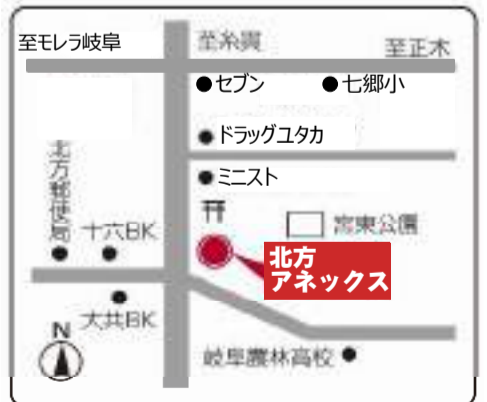

冬の限定個別

- 集団だと質問しにくい
 - 苦手教科を克服したい
 - もっと進んだ内容の勉強がしたい
 - 受験校の出題傾向に絞りたい
- 対 象 ■小学1年生～高校3年生
日 程・時 間 ■学習相談の上で決定できます
▶くわしくは本部事務局までお問合せ下さい。

2021 Winter Campaign

TESは学びを応援します

最大 30,000円割引

【2021ウィンターキャンペーン】は学年・コースによって内容が異なります。くわしくは本部事務局(058-324-1191)までお問合せ下さい。

応援1 早期割 12月11日までに冬期講座申込
手続完了で冬期講座受講料から5,000円割引
応援2 冬から割① 冬期講座から継続して入
塾される場合、入塾金10,000円割引
応援3 冬から割② 12月28日までに継続入塾
手続完了していただいた方は、さらに初期納入
金から15,000円割引

高校進学 準備ゼミ

進学先が決まったら、「高校進学準備ゼミ」。
2月開講。個別形式で中学の総復習から高校の
予習まで。II部は3月開講！高校数学・高校英
語の先取り予習授業でスタートダッシュ！4月か
らの本科コースは例年3月中に満席になります。お
問合せ、お申込はお早めにごうぞう。

お近くのテスアカデミーの教室

小学部| 中学部| 高校部 **本科コース**
小学部| 中学部| 高校部 **個別指導コース**
■本巢市上真桑1870 [真桑小東300m]

小学部| 中学部 **本科コース**
小学部| 中学部| 高校部 **個別指導コース**
■北方町芝原中町3-1-6 [宮東公園西]

TESアカデミー

受験に強いテスアカデミー
今は始めるのが、ベストな選択!

TEL 058-324-1191