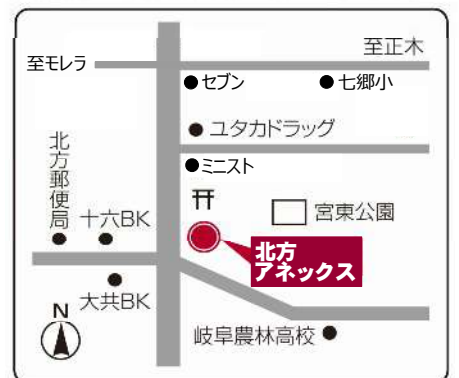

進学・進級応援キャンペーン実施中

「春期講座」、「中学入学準備講座」を受講の上、3月31日(木)までに4月からの正規入塾手続きを完了された方は、春期講座学費相当を正規入塾手続き次に割り引き。春期講座実質0円です。

個別学習相談会

3月21日(祝)、24日(木)、26日(土)、4月2日(土)

蜜を選び、ゆっくり相談いただくために個別学習相談会は予約制です。本部事務局でご予約下さい。対象|新小1~新高3|日程のご都合が合わない場合ご相談下さい。

お近くのテスアカデミーの教室をお選び下さい

テスアカデミー真正校
本県市上真桑1870 [真桑小東300m]

テスアカデミー北方アネックス
北方町芝原中町3-1-6 [宮東公園すぐ西]