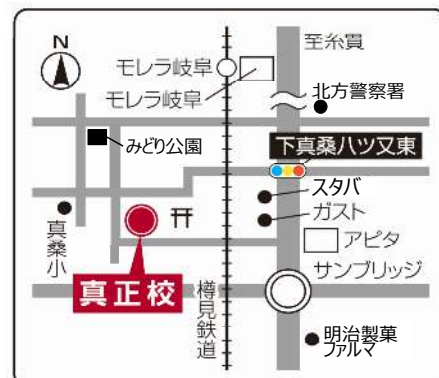

進学・進級応援キャンペーン実施中

「春期講座」、「中学入学準備講座」を受講の上、3月31日(木)までに4月からの正規入塾手続きを完了された方は、春期講座学費相当を正規入塾手続き次に割り引き。春期講座実質0円です。

個別学習相談会

3月21日(祝)、24日(木)、26日(土)、4月2日(土)

蜜を選び、ゆっくり相談いただくために個別学習相談会は予約制です。本部事務局でご予約下さい。対象|新小1~新高3|日程のご都合が合わない場合ご相談下さい。

お近くのテスアカデミーの教室をお選び下さい

テスアカデミー真正校
本県市上真桑1870 [真桑小東300m]

テスアカデミー北方アネックス
北方町芝原中町3-1-6 [宮東公園すぐ西]