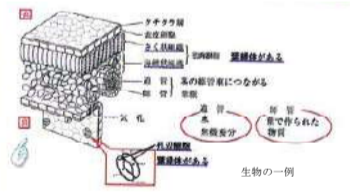

TESのライブ授業で、
国公立大・難関私大に合格！
医歯薬を目指す君にも最適！
TESが受験勉強をリードする

くり返し視聴でガッチリ基礎固め
映像授業

「大学入学共通テスト」では、理科と社会で300点の配点です。知識と実戦力をつけるために数学・英語の対面ライブ授業に、理科・社会の映像授業を組み合わせ。家庭でのくり返し視聴で最大限の学習効果を上げます。

高1から共通テストに向けた
徹底したリスニング対策

「大学入学共通テスト」のリスニングは英語200点のうち、100点。テストでは、高1から、共通テストリスニングの形式別演習を行い、高2からは本番通りの実践形式で、徹底的にトレーニングを積み重ねてリスニングを得点源にします。