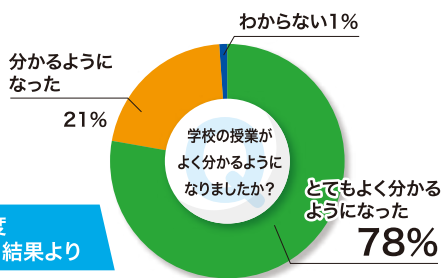

春期講習 新高2/3月16日~31日の全8日間。  
新高3/3月16日~31日の全10日間。

英語 全文法の徹底復習とセンターを高得点へ導く演習。  
数学 受験の基礎となる内容を理解し、入試問題で応用をつける。

## 中学部

志望校  
2ランクアップの  
合格指導!

週3日指導体制で豊かな演習量を確保

本科 特進クラス 週3日 (TESアカデミー3年生は週3日必修)

本科 進学クラス 週2日 (TESアカデミー1、2年生は選択制)  
※知覚館は(進学クラス)を設置

週あたり最大475分の授業で5教科指導

「週最大475分」の授業と「家庭学習」+塾での「定着練習」を組み合わせて、第1志望合格へと導きます。

春期講習 新中2/3月16日~4月7日の全10日間。  
新中3/3月16日~4月7日の全10日間。

2014年度  
アンケート結果より

### トップレベル 英進ゼミ

英進ゼミは真正校で開講される英数2教科に絞ったトップレベルゼミ。毎月ネイティブによる英会話も実施。中1は9月開講。