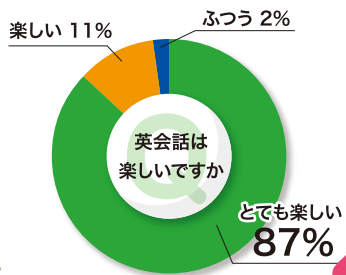

# 最大限の効果を上げる 桃李メソッド

### 本科コース

算数も国語も週2時間たっぷりの授業。多くの練習問題に取り組みます。説明文と物語文ともにハイレベルな教材を使用することで、圧倒的な読解力を養います。辞書を引くのもはやくなりますよ。桃李学園 本科コースでは、国語、算数に英語と理科、社会の特別授業を加え、5教科指導を実施。小6英語は、英検5級合格を目標に取り組みます。

### 満点教室

満点教室は自立支援型学習。一人ひとりのペースに合わせて取り組めるから、学年の枠を超えてどんどん進めます。満点教室は、国語、算数と英語でキミの夢の扉を開きます。

### 2時間勉強し放題

満点算国は週2回、  
2時間勉強し放題。  
漢ド・計ドも  
できちゃいます!

2014年度  
アンケート結果より